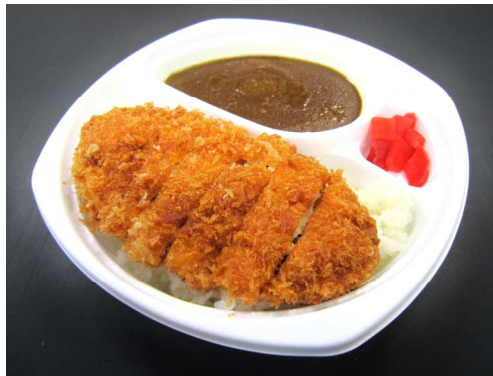

ヤンニョムチキン丼 800 円

やきとり丼 740 円

チキンソースカツ丼 750 円

三元豚ソースカツ丼 850 円

ビーフカレー 600 円

チキンカツカレー 880 円

三元豚カツカレー 920 円