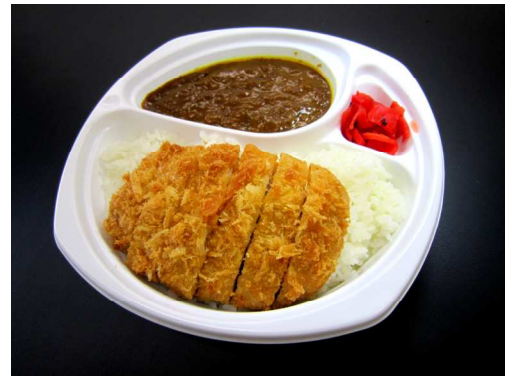

ヤンニョムチキン丼 800 円

やきとり丼 740 円

チキンソースカツ丼 750 円

三元豚ソースカツ丼 850 円

ビーフカレー 600 円

チキンカツカレー 880 円

三元豚カツカレー 920 円