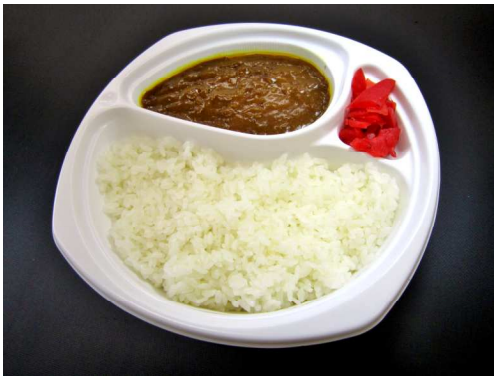

ヤンニョムチキン丼 800 円

やきとり丼 740 円

チキンソースカツ丼 750 円

三元豚ソースカツ丼 850 円

ビーフカレー 600 円

チキンカツカレー 880 円

三元豚カツカレー 920 円