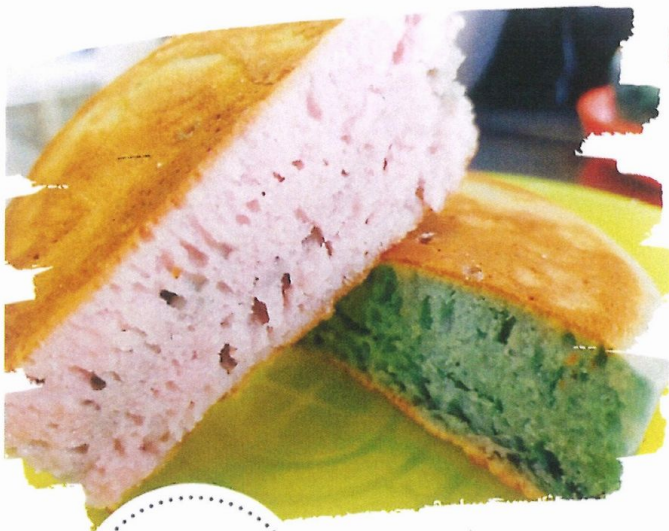

実験スイーツ？夏休みの自由研究にも♪

道の駅ごか夏休み企画！

ごかりんパンケーキを作ろう！

お菓子×科学＝楽しい！

美味しい！

子供達と一緒に驚きながら楽しくお菓子作りをしてみませんか？

小さい子供、友達同士の参加、親子で参加もちろんOK！お気軽にご参加ください(^^)

各4組
限定